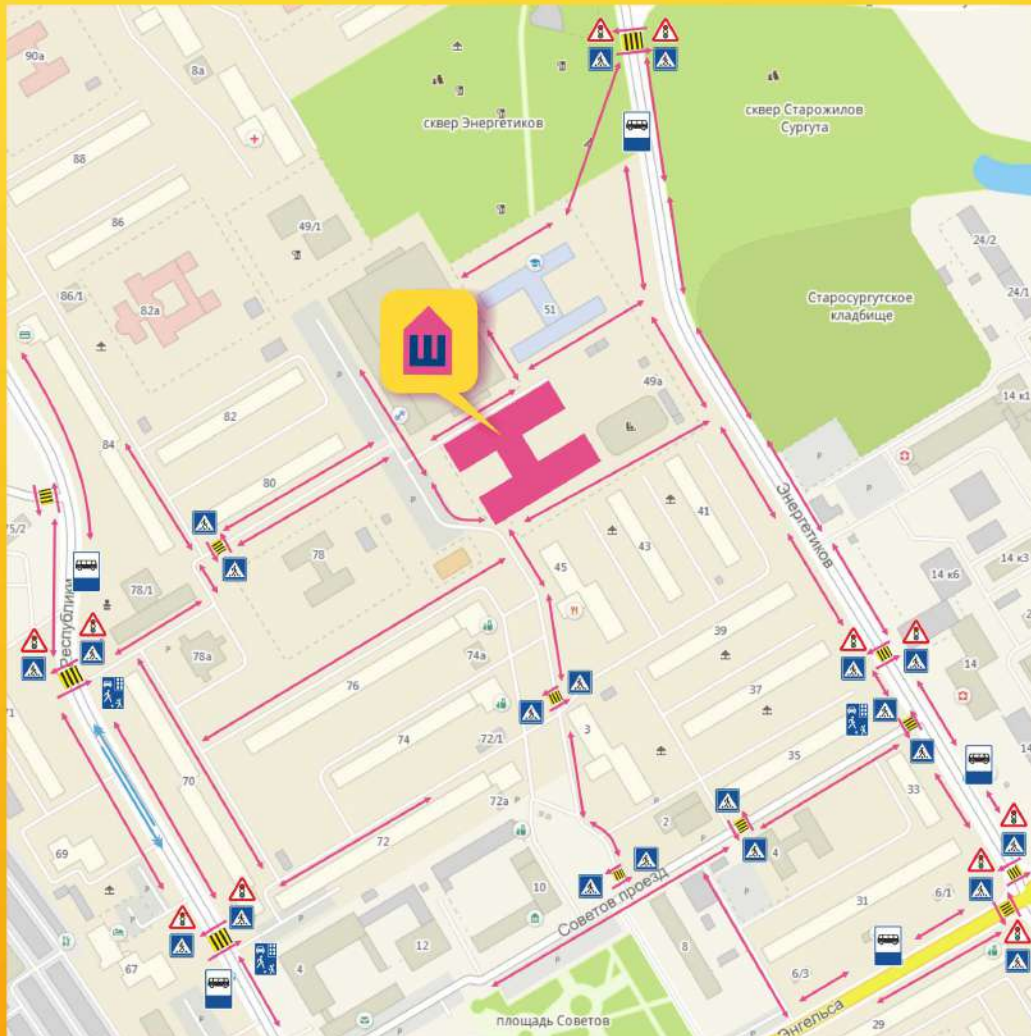

ПАСПОРТ ДОРОЖНОЙ БЕЗОПАСНОСТИ МБОУ СОШ №8 имени Сибирцева А.Н.

ДЕТИ

ВЕЛОСИПЕДНАЯ
ДОРОЖКА

ПЕШЕХОДНЫЙ
ПЕРЕХОД

ПЕШЕХОДНАЯ
ДОРОЖКА

МЕСТО ОСТАНОВКИ
АВТОБУСА

СВЕТОВОЗВРАЩАЮЩИЙ
ЭЛЕМЕНТ

СВЕТОФОРНОЕ
РЕГУЛИРОВАНИЕ

ЖИЛАЯ ЗОНА

КОНЕЦ
ЖИЛОЙ ЗОНЫ

УСЛОВНЫЕ ОБОЗНАЧЕНИЯ:

ОБРАЗОВАТЕЛЬНАЯ
ОРГАНИЗАЦИЯ

РЕГУЛИРУЕМЫЙ
ПЕШЕХОДНЫЙ ПЕРЕХОД

НЕРЕГУЛИРУЕМЫЙ
ПЕШЕХОДНЫЙ ПЕРЕХОД

МАРШРУТ ДВИЖЕНИЯ
УЧАЩИХСЯ

НАПРАВЛЕНИЕ ДВИЖЕНИЯ
ТРАНСПОРТНЫХ СРЕДСТВ